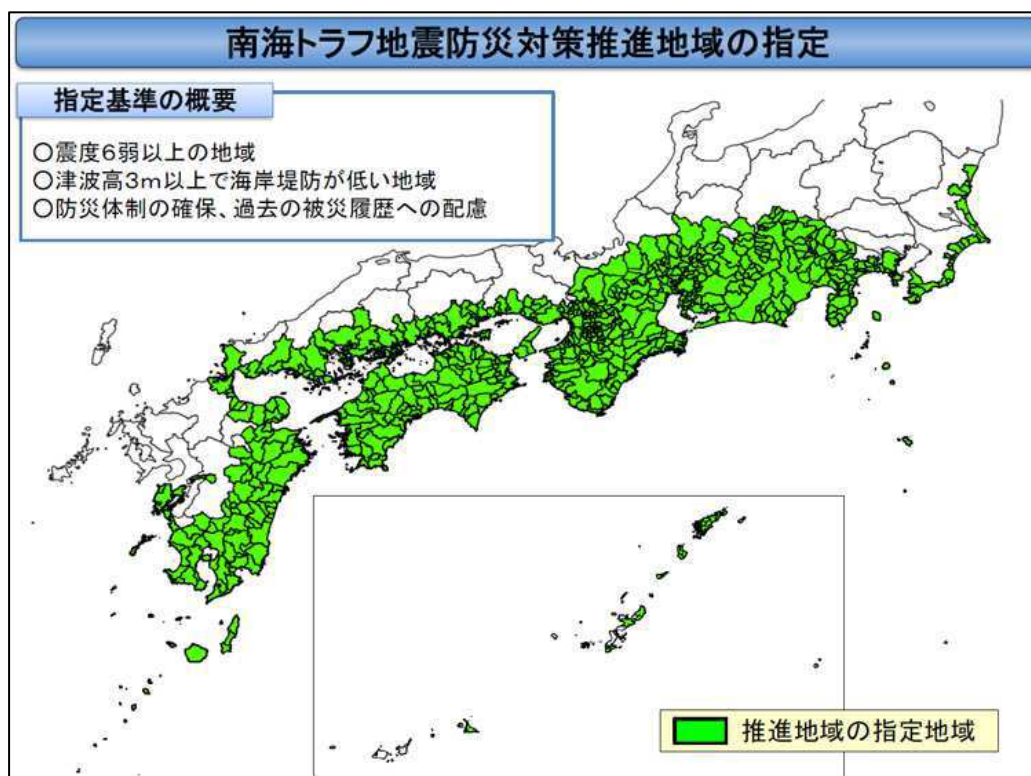

## ● 南海トラフ巨大地震注意

8月8日 16:42 頃、日向灘を震源とする M7.1 の地震発生をうけ、気象庁は 南海トラフ地震が発生する可能性が平常時より高まっているとして 南海トラフ地震臨時情報「巨大地震注意」を発表しました。

南海トラフ地震は、概ね 100 年間隔で繰り返し発生しており、次の南海トラフ地震発生の切迫性が高まっています。