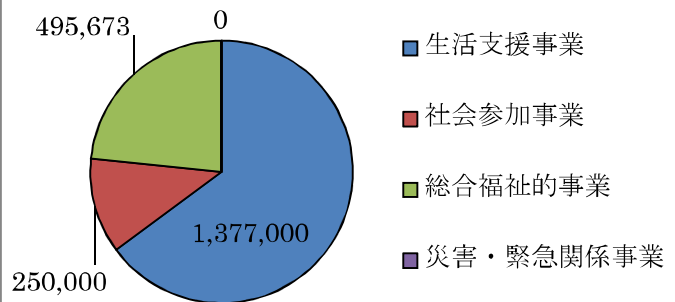

赤い羽根共同募金について、後日、担当が集金にお伺いします。

目標額は設定しておりますが、これは共同募金会がたてた計画であり、住民の皆様におかれましては、自発的な意思により御協力いただくものですから、強要・強制するものではありません。どうか皆様のご協力をよろしくお願いいたします。

● 平成24年度 赤い羽根共同募金の使い道

和木町の募金の使い道グラフ。(赤い羽根データベースより)

対象者分類

事業分類

No.	1	2	3	4	5	6	7	8	9	10	11	12	13	14	15	16	17	18	19