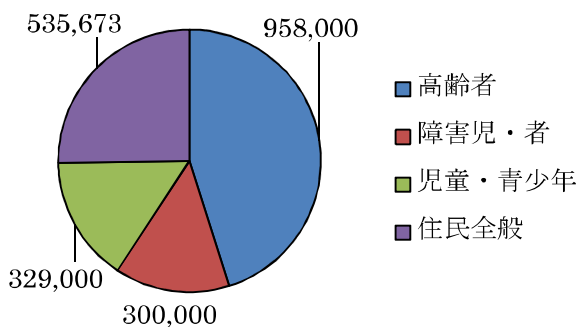

山の手通信

No.41

2013年10月5日

会長

● 秋祭りに向けて

10月1日発信の 山の手通信に 一部、誤りがありましたので 下記の通り訂正いたします。

- ・ 【 誤 】 縄張り (27日(土) 08:00~)
- ・ 【 正 】 縄張り (26日(土) 08:00~)

● 赤い羽根共同募金

赤い羽根共同募金について、後日、担当が集金にお伺いします。

目標額は設定しておりますが、これは共同募金会がたてた計画であり、住民の皆様におかれましては、自発的な意思により御協力いただくものですから、強要・強制するものではありません。どうか皆様のご協力をよろしくお願いいたします。

● 平成24年度 赤い羽根共同募金の使い道

和木町の募金の使い道グラフ。(赤い羽根データベースより)

対象者分類

事業分類

No.	1	2	3	4	5	6	7	8	9	10	11	12	13	14	15	16	17	18	19